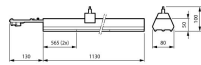

Scheda tecnica Philips LED Fila continua Coreline LL212X
34W 5300lm 84D - 840 Bianco Freddo | 1130mm - 7 poli -
Dali Dimmerabile