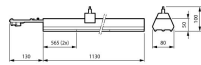

Scheda tecnica Philips LED Fila continua Coreline LL212X
33W 5300lm 84D - 840 Bianco Freddo | 1130mm - 7 poli -
Dali Dimmerabile