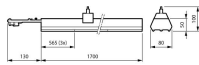

Scheda tecnica Philips LED Fila continua Coreline LL217X
48.5W 8000lm 84D - 840 Bianco Freddo | 1700mm - 7 poli
- Dali Dimmerabile

[Visualizza il prodotto](#)

Dati tecnici

SKU	239479
EAN	8719514108172
Marca	Philips
Nome del fabbricante	LL217X 80S/840 1x PSD WB 7x1.5 HE
Garanzia Totale di Lampadadiretta	5 anni
Vita Media Utile (ora)	50000

Lampadina inclusa	Sì
Tipo di Prodotto	Binari per sistemi LED

Dettagli sulla plafoniera

EOC8	10817200
Montaggio	Trunking
Connessione Infisso	Unità di collegamento a 7 poli
Protezione da solidi e liquidi	IP20
Protezione da impatti	IK02 - 0.20 Joule
Alloggiamento	Acciaio
Colore dell'Apparecchio	Bianco
Product Serie	LL217X

Dimensioni

Lunghezza (mm)	1700
Larghezza (mm)	80
Altezza (mm)	50

Informazioni sul sensore

Tipo di sensore	Nessun sensore
-----------------	----------------

Perché scegliere Lampadadiretta?

-  **Specialista** dell'illuminazione
-  Piani di illuminazione **personalizzati**
-  Fino a **7 anni** di garanzia
-  Resi facili entro **14 giorni**